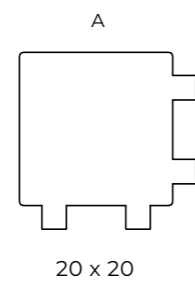

Przeznaczenie: podjazd, chodnik, ścieżka, parking, przestrzeń publiczna.

Kształty i wymiary (cm):

Ilość sztuk na warstwie: A - 30

EKO BRUK CREMA

Grubość	Faktura	Wykończenie	Ilość na palecie	Waga palety [T]	Warstwy na palecie
8 cm	gładka	bez fazy	10,71 m ²	ok. 1,67	9