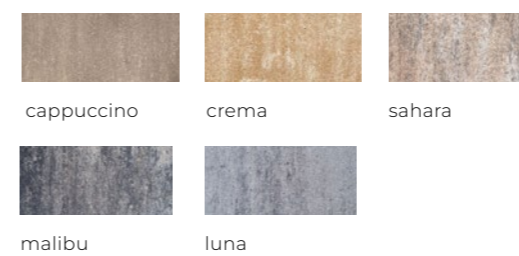

eko

EKO

EKO BRUK

Design w harmonii z naturą

Bądź EKO! Stwórz przestrzeń przyjazną naturze bez kompromisów wobec estetyki. Z kostką brukową EKO BRUK wykreujesz praktyczną nawierzchnię, która jest biologicznie czynna. Kwadratowy format z dystansami zapewnia 28% powierzchni przepuszczalnej, a bogata paleta kolorów pozwala dopasować nawierzchnię do Twojej wizji ekologicznego otoczenia.

MULTIKOLOR

MONOKOLOR PREMIUM

EKO BRUK MALIBU