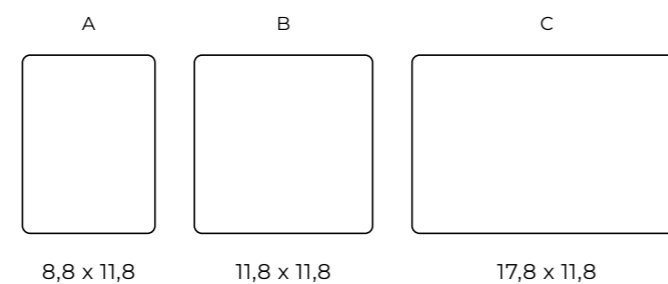

### Kształty i wymiary (cm):

**Ilość sztuk na warstwie:** A - 24 / B - 24 / C - 24

Grubość	Faktura	Wykończenie	Ilość na palecie	Waga palety [T]	Warstwy na palecie
6 cm	gładka / płukana	bez fazy	11,98 m <sup>2</sup>	ok. 1,53	11