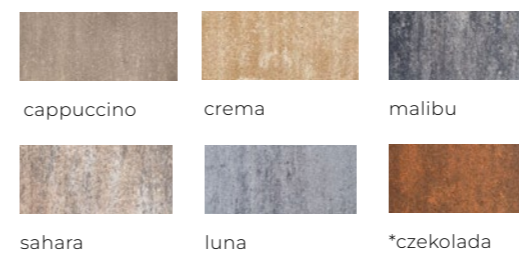

## W nowoczesnym otoczeniu

Zachwyć wszystkich nowoczesną przestrzenią i pocuj dumę z każdego detalu. Pięć formatów kostki brukowej NEW MODERN i osiemnaście kolorów pozwolą Ci stworzyć designerskie nawierzchnie tarasu, ogrodu, czy podjazdu, które przyciągają spojrzenia. Subtelna minifaza nie tylko nada elegancji, ale też zapewni trwałość powierzchni na lata.

### MULTIKOLOR

### MONOKOLOR PREMIUM

\* do wyczerpania stanów magazynowych