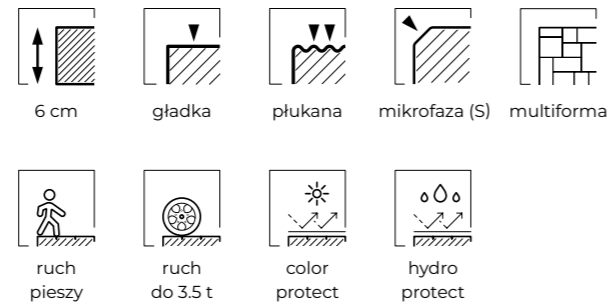

## W nowoczesnym otoczeniu

Zachwyć wszystkich nowoczesną przestrzenią i pocuj dumę z każdego detalu. Pięć formatów kostki brukowej NEW MODERN i osiemnaście kolorów pozwolą Ci stworzyć designerskie nawierzchnie tarasu, ogrodu, czy podjazdu, które przyciągają spojrzenia. Subtelna minifaza nie tylko nada elegancji, ale też zapewni trwałość powierzchni na lata.

### Kształty i wymiary (cm):

**Ilość sztuk na warstwie:** A - 4 / B - 10 / C - 5 / D - 3 / E - 4

Grubość	Faktura	Wykończenie	Ilość na palecie	Waga palety [T]	Warstwy na palecie
6 cm	gładka / płukana	mikrofaza	12,00 m <sup>2</sup>	ok. 1,59	10