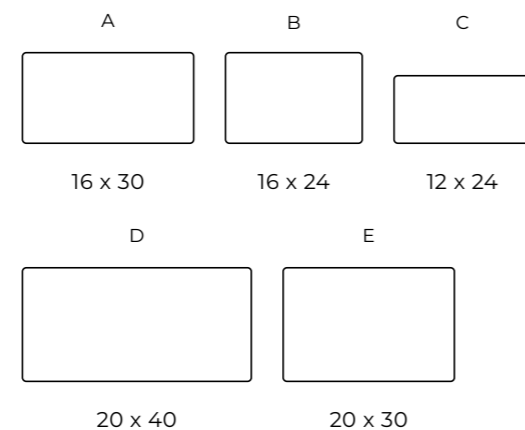

## W nowoczesnym otoczeniu

Zachwyć wszystkich nowoczesną przestrzenią i pocuj dumę z każdego detalu. Pięć formatów kostki brukowej NEW MODERN i osiemnaście kolorów pozwolą Ci stworzyć designerskie nawierzchnie tarasu, ogrodu, czy podjazdu, które przyciągają spojrzenia. Subtelna minifaza nie tylko nada elegancji, ale też zapewni trwałość powierzchni na lata.

### Kształty i wymiary (cm):

**Ilość sztuk na warstwie:** A - 4 / B - 10 / C - 5 / D - 3 / E - 4

Grubość	Faktura	Wykończenie	Ilość na palecie	Waga palety [T]	Warstwy na palecie
6 cm	gładka / płukana	mikrofaza	12,00 m <sup>2</sup>	ok. 1,59	10