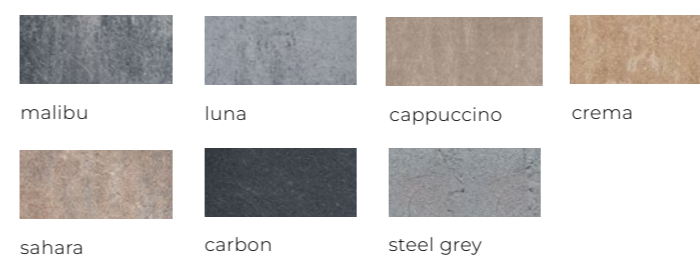

MONOKOLOR PREMIUM

ANTICO

PŁUKANA

* do wyczerpania stanów magazynowych