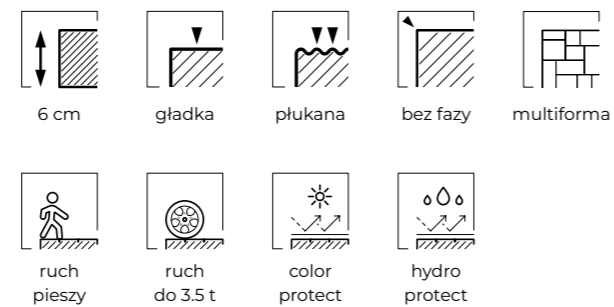

NEO

Uniwersalny styl i elegancja

Kiedy minimalistyczna elegancja spotyka się z nieprzeciętną uniwersalnością, powstaje idealna kolekcja kostki brukowej NEO. Odkryj, jak perfekcyjnie gładka nawierzchnia podkreśli charakter Twojej posesji. Trzy komplementarne formaty i starannie dobrana paleta barw pozwolą Ci stworzyć wysmakowaną kompozycję, która przetrwa próbę czasu.

Przeznaczenie: podjazd, taras, chodnik, ścieżka, parking, ogród, przestrzeń publiczna.