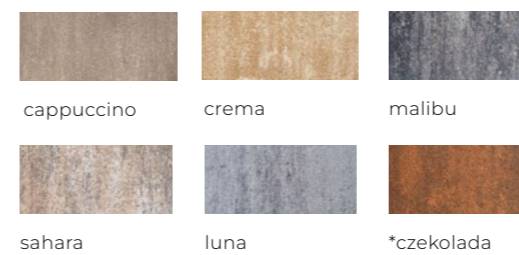

## Uniwersalny styl i elegancja

Kiedy minimalistyczna elegancja spotyka się z nieprzeciętną uniwersalnością, powstaje idealna kolekcja kostki brukowej NEO. Odkryj, jak perfekcyjnie gładka nawierzchnia podkreśli charakter Twojej posesji. Trzy komplementarne formaty i starannie dobrana paleta barw pozwolą Ci stworzyć wysmakowaną kompozycję, która przetrwa próbę czasu.

### MULTIKOLOR