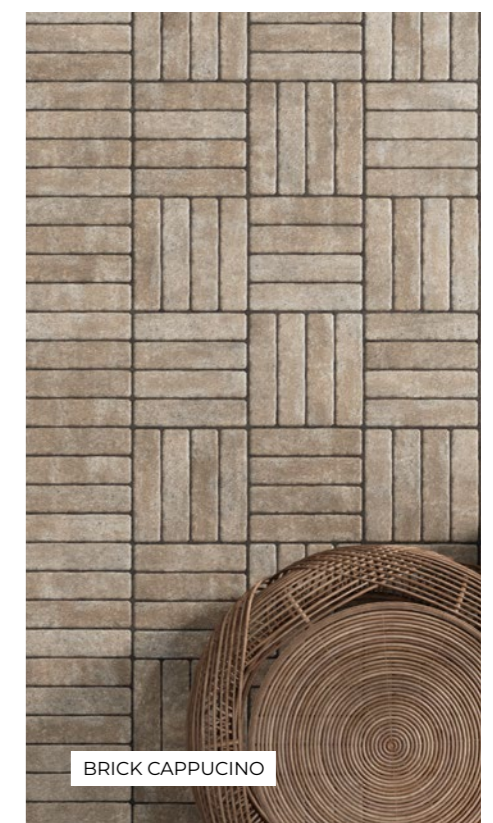

NOWOŚĆ

KOSTKI BRUKOWE

BRICK

Klasyka w nowoczesnym wydaniu

Jeden smukły format, nieskończone możliwości układania. BRICK inspirowana klasycznym brukiem miejskim zachwyca charakterystycznym wzorem jodełki, który nadaje nawierzchni wyjątkowy rytm i głębię. Bogata paleta barw pozwala na idealne dopasowanie do każdego otoczenia, od nowoczesnej architektury po klasyczny ogród. Dostępna również w postarzonej wersji ANTICO, która przywołuje ciepło i niepowtarzalny charakter naturalnego kamienia.

Przeznaczenie: ogrody, podjazdy, strefy wejściowe, tarasy, chodniki, przestrzenie reprezentacyjne.

Kształty i wymiary (cm):

5,8 x 22,8

Ilość sztuk na warstwie: A - 70

BRICK STEEL GREY

Grubość	Faktura	Wykończenie	Ilość na palecie	Waga palety [T]	Warstwy na palecie
6 cm	gładka / płukana	mikrofaza	11,81 m ²	ok. 1,51	11

MULTIKOLOR

MONOKOLOR PREMIUM

BRICK CAPPUCINO