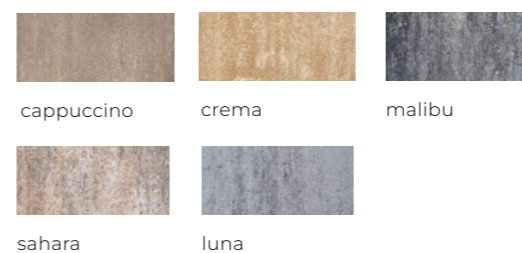

NOWOŚĆ

KOSTKI BRUKOWE

BRICK

Klasyka w nowoczesnym wydaniu

Jeden smukły format, nieskończone możliwości układania. BRICK inspirowana klasycznym brukiem miejskim zachwyca charakterystycznym wzorem jodełki, który nadaje nawierzchni wyjątkowy rytm i głębię. Bogata paleta barw pozwala na idealne dopasowanie do każdego otoczenia, od nowoczesnej architektury po klasyczny ogród. Dostępna również w postarzonej wersji ANTICO, która przywołuje ciepło i niepowtarzalny charakter naturalnego kamienia.

MULTIKOLOR

MONOKOLOR PREMIUM

BRICK CAPPUCINO