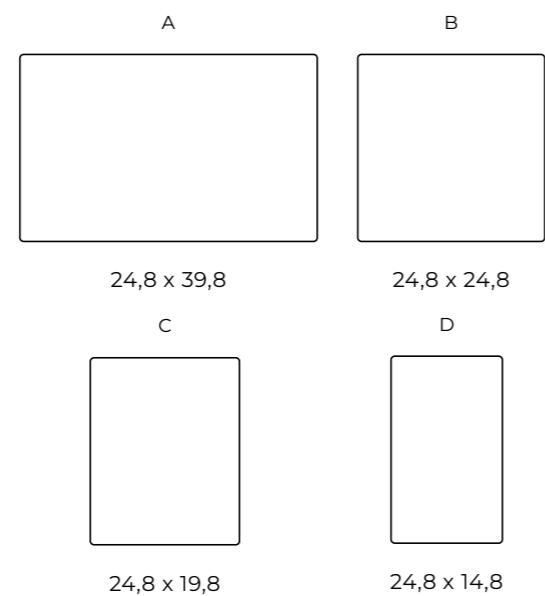

NOWOŚĆ

KOSTKI BRUKOWE

AURA

Układ w jednej warstwie, efekt w całej przestrzeni

AURA to nowość, która zmienia nie tylko wygląd nawierzchni, ale i sposób myślenia o przestrzeni. Wyjątkowy system układania pozwala tworzyć spójne kompozycje szybciej i efektywniej niż kiedykolwiek wcześniej. Duże, wydłużone elementy tworzą dynamiczny, nowoczesny rysunek nawierzchni, nadając każdej przestrzeni wyjątkowy charakter. Nowy format, nowe proporcje i zupełnie nowe doświadczenie estetyczne przy zachowaniu sprawdzonej jakości wykonania BRUK SA.

Przeznaczenie: podjazdy, ogrody, alejki, strefy wejściowe, tarasy, przestrzenie prywatne i publiczne.

Kształty i wymiary (cm):

Ilość sztuk na warstwie:
grubość 6 cm - A - 4 / B 4 / C - 8 / D - 4

| Grubość | Faktura | Wykończenie | Ilość na paletcie | Waga palety [T] | Warstwy na paletcie |
|---------|------------------|---------------|---------------------|-----------------|---------------------|
| 6 cm | gładka / płukana | mikrofaza (S) | 11,8 m ² | ok. 1,51 | 10 |