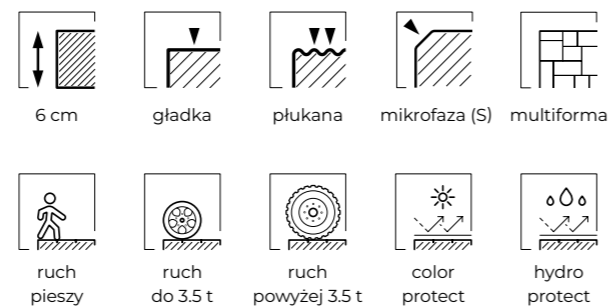

NOWOŚĆ

KOSTKI BRUKOWE

AURA

Układ w jednej warstwie, efekt w całej przestrzeni

AURA to nowość, która zmienia nie tylko wygląd nawierzchni, ale i sposób myślenia o przestrzeni. Wyjątkowy system układania pozwala tworzyć spójne kompozycje szybciej i efektywniej niż kiedykolwiek wcześniej. Duże, wydłużone elementy tworzą dynamiczny, nowoczesny rysunek nawierzchni, nadając każdej przestrzeni wyjątkowy charakter. Nowy format, nowe proporcje i zupełnie nowe doświadczenie estetyczne przy zachowaniu sprawdzonej jakości wykonania BRUK SA.

Przeznaczenie: podjazdy, ogrody, alejki, strefy wejściowe, tarasy, przestrzenie prywatne i publiczne.

Kształty i wymiary (cm):

Ilość sztuk na warstwie:
grubość 6 cm - A - 4 / B 4 / C - 8 / D - 4

| Grubość | Faktura | Wykończenie | Ilość na paletcie | Waga palety [T] | Warstwy na paletcie |
|---------|------------------|---------------|---------------------|-----------------|---------------------|
| 6 cm | gładka / płukana | mikrofaza (S) | 11,8 m ² | ok. 1,51 | 10 |