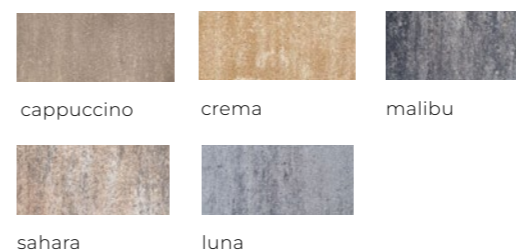

NOWOŚĆ

KOSTKI BRUKOWE

AURA

Układ w jednej warstwie, efekt w całej przestrzeni

AURA to nowość, która zmienia nie tylko wygląd nawierzchni, ale i sposób myślenia o przestrzeni. Wyjątkowy system układania pozwala tworzyć spójne kompozycje szybciej i efektywniej niż kiedykolwiek wcześniej. Duże, wydłużone elementy tworzą dynamiczny, nowoczesny rysunek nawierzchni, nadając każdej przestrzeni wyjątkowy charakter. Nowy format, nowe proporcje i zupełnie nowe doświadczenie estetyczne przy zachowaniu sprawdzonej jakości wykonania BRUK SA.

MULTIKOLOR

MONOKOLOR PREMIUM

PŁUKANA