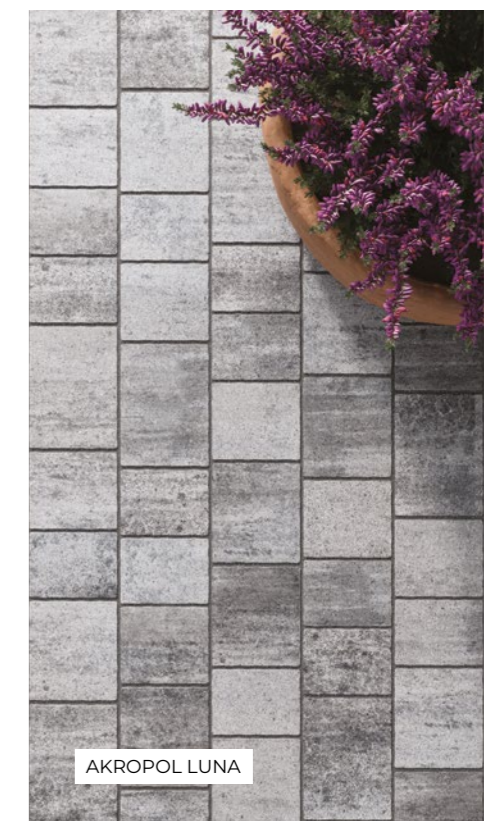

MONOKOLOR PREMIUM

carbon

steel grey

AKROPOL LUNA

* do wyczerpania stanów magazynowych